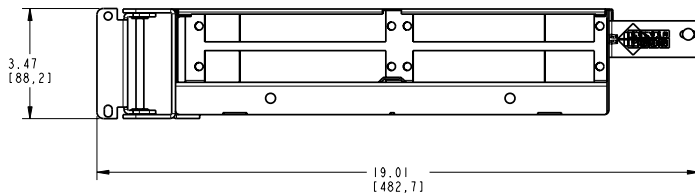

NOTES

- 01. ALL DIMENSIONS ARE IN INCHES AND [MILLIMETERS].
- 02. ALL DIMENSIONS SHOWN AS REFERENCE ONLY

DATE 2008 JUL 23

DES/DRW APP REV

THIS DRAWING SUPERSEDES 1BDN101

QA BL A

INFORMATION SUR LE PRODUIT PRODUCT INFO		
NUMÉRO DE PIÈCE PART NUMBER	CODE DU PRODUIT PRODUCT CODE	DESCRIPTION
AX100068	NX7L26FA1	FX24RM FIBER EXPRESS RACK MOUNT 2U, BLACK
AX100069	NX7L26FA2	FX24RM FIBER EXPRESS RACK MOUNT 2U, GREY

BELDEN
 SENDING ALL THE RIGHT SIGNALS™

PAGE / SHEET 1 DE / OF 1

DESSIN NON À L'ÉCHELLE
 DRAWING NOT TO SCALE

TITRE / TITLE
**FX24RM
 FIBER EXPRESS
 RACK MOUNT 2U**

NUMÉRO DE DESSIN/DRAWING NUMBER
BELDEN-147