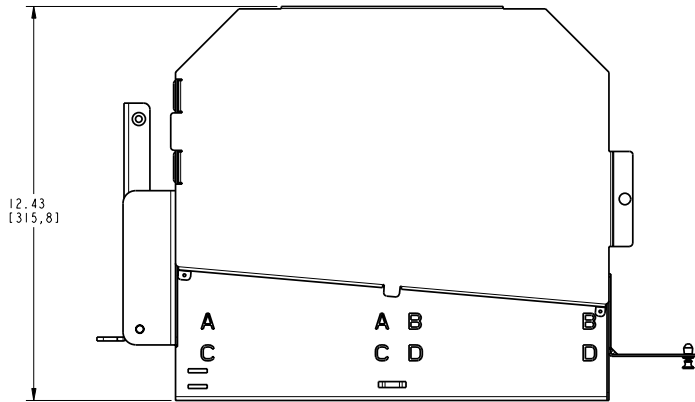

NOTES

- 01. ALL DIMENSIONS ARE IN INCHES AND [MILLIMETERS].
- 02. ALL DIMENSIONS SHOWN AS REFERENCE ONLY

DATE 2008 JUL 23

DES/DRW APP REV

THIS DRAWING SUPERSEDES 1BDN101

QA BL A

INFORMATION SUR LE PRODUIT PRODUCT INFO		
NUMÉRO DE PIÈCE PART NUMBER	CODE DU PRODUIT PRODUCT CODE	DESCRIPTION
AX100068	NX7L26FA1	FX24RM FIBER EXPRESS RACK MOUNT 2U, BLACK
AX100069	NX7L26FA2	FX24RM FIBER EXPRESS RACK MOUNT 2U, GREY

BELDEN
 SENDING ALL THE RIGHT SIGNALS™

PAGE / SHEET 1 DE / OF 1

DESSIN NON À L'ÉCHELLE
 DRAWING NOT TO SCALE

TITRE / TITLE
**FX24RM
 FIBER EXPRESS
 RACK MOUNT 2U**

NUMÉRO DE DESSIN/DRAWING NUMBER
BELDEN-147